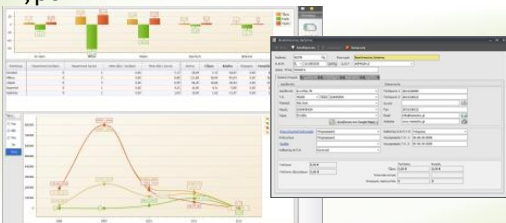

Τεχνολογία αιχμής

Οι εφαρμογές της Nometrix σχεδιάζονται και υλοποιούνται με τη χρήση των πιο σύγχρονων εργαλείων της Microsoft. Στηρίζονται στη βάση δεδομένων Microsoft SQL Server που παρέχει την καλύτερη σχέση ποιότητας προς τιμή, μεγάλη αξιοπιστία και ταχύτητα στην επεξεργασία των δεδομένων σας.

Πρώτα ο πελάτης!

- Δημιουργία νέας καρτέλα πελάτη ή προμηθευτή ηλεκτρολογώντας μόνο το Α.Φ.Μ. του! Σε online σύνδεση με τη βάση της Γενικής Γραμματείας Πληροφοριακών Συστημάτων.
- Αποστολή SMS ή email
- Μεταφερθείτε αυτόματα στο site του πελάτη ή του προμηθευτή σας
- Αναζήτηση στο χάρτη της διεύθυνσής του!
- Με μια ματιά ενημέρωση για το υπόλοιπο, τον τζίρο, τις παραγγελίες και τα αξιόγραφα του
- Αναλυτικές καρτέλες και στατιστικά για οποιοδήποτε εύρος ημερομηνιών
- Παρακολούθηση ειδικών εκπτώσεων, συμφωνιών, ημερών πίστωσης, προτιμώμενου τρόπου πληρωμής και στόχων τζίρου

Βάλτε τάξη!

Αποκτήστε τον έλεγχο της αποθήκης σας οργανώνοντας τα πάντα με τον πιο εύκολο και γρήγορο τρόπο.

- Με μια ματιά παρακολούθηση στοκ
- Πολλαπλή παρακολούθηση:
 - ◆ Χρώμα
 - ◆ Μέγεθος
 - ◆ Serial Number
 - ◆ Παρτίδα
- Πολλαπλοί τιμοκατάλογοι
- Σχετικά και όμοια είδη
- Όρια ασφαλείας, πωλήσεων και αγορών
- Συντελεστές κέρδους με βάση την τιμή αγοράς
- Προσαρμοζόμενα μηνύματα ανά είδος για την εμφάνιση στο ταμείο και αποφυγή λαθών
- Ημερομηνία λήξης για ζυγιζόμενα είδη και αυτόματη ενημέρωση ζυγιστικών συστημάτων
- Αυτόματη σύνδεση με τις ζυγιστικές σας μηχανές

Αναφορές και Εκτυπώσεις

Το metrix PROFILE περιλαμβάνει όλες τις αναφορές και τα στατιστικά που θα χρειαστείτε για τον πλήρη έλεγχο της επιχείρησής σας

- Πλήρως παραμετροποιήσιμη και επεκτάσιμη γεννήτρια αναφορών
- Αποστολή όλων των αναφορών σε εκτυπωτή ή σε αρχείο Excel, Word, PDF ή HTML
- Αποστολή οποιασδήποτε αναφοράς με e-mail σε οποιονδήποτε συνεργάτη σας με 1 click