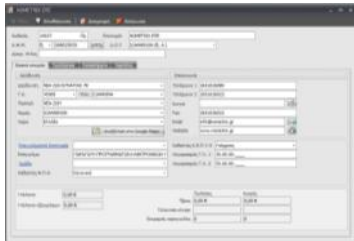

Πρώτα ο πελάτης!

- Δημιουργία νέας καρτέλα πελάτη ή προμηθευτή ηλεκτρολογώντας μόνο το Α.Φ.Μ. του! Σε online σύνδεση με τη βάση της Γενικής Γραμματείας Πληροφοριακών Συστημάτων.
- Αποστολή SMS ή email
- Μεταφερθείτε αυτόματα στο site του πελάτη ή του προμηθευτή σας
- Αναζήτηση στο χάρτη της διεύθυνσής του!
- Με μια ματιά ενημέρωση για το υπόλοιπο, τον τζίρο, τις παραγγελίες και τα αξιόγραφα του
- Αναλυτικές καρτέλες και στατιστικά για οποιοδήποτε εύρος ημερομηνιών
- Παρακολούθηση ειδικών εκπτώσεων, συμφωνιών, ημερών πίστωσης, προτιμώμενου τρόπου πληρωμής και στόχων τζίρου

Βάλτε τάξη!

Αποκτήστε τον έλεγχο της αποθήκης σας οργανώνοντας τα πάντα με τον πιο εύκολο και γρήγορο τρόπο.

- Με μια ματιά παρακολούθηση στοκ
- Πολλαπλή παρακολούθηση:
 - ◆ Χρώμα
 - ◆ Μέγεθος
 - ◆ Serial Number
 - ◆ Παρτίδα
- Πολλαπλοί τιμοκατάλογοι
- Σχετικά και όμοια είδη
- Όρια ασφαλείας, πωλήσεων και αγορών
- Συντελεστές κέρδους με βάση την τιμή αγοράς
- Προσαρμοζόμενα μηνύματα ανά είδος για την εμφάνιση στο ταμείο και αποφυγή λαθών
- Ημερομηνία λήξης για ζυγιζόμενα είδη και αυτόματη ενημέρωση ζυγιστικών συστημάτων
- Αυτόματη σύνδεση με τις ζυγιστικές σας μηχανές

Αναφορές και Εκτυπώσεις

Το metrix PROFILE περιλαμβάνει όλες τις αναφορές και τα στατιστικά που θα χρειαστείτε για τον πλήρη έλεγχο της επιχείρησής σας

- Πλήρως παραμετροποιήσιμη και επεκτάσιμη γεννήτρια αναφορών
- Αποστολή όλων των αναφορών σε εκτυπωτή ή σε αρχείο Excel, Word, PDF ή HTML
- Αποστολή οποιασδήποτε αναφοράς με e-mail σε οποιονδήποτε συνεργάτη σας με 1 click