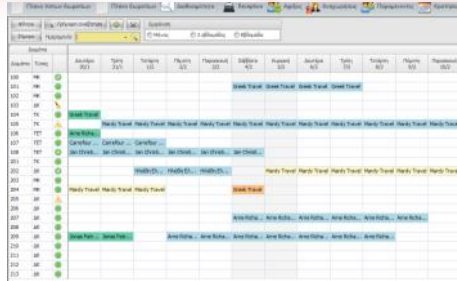

RECEPTION

Room	Status	Rate	Occupancy
101	Occupied	€270	1
102	Available	€270	0
103	Occupied	€270	1
104	Available	€270	0
105	Occupied	€270	1
106	Available	€270	0
107	Occupied	€270	1
108	Available	€270	0
109	Occupied	€270	1
110	Available	€270	0

φιλοξενία επιπέδου για
σύγχρονα ξενοδοχεία

metrix HOTEL

- Αναλυτικό πλάνο δωματίων μέσω του οποίου μπορούν να εκτελεστούν όλες οι εργασίες όπως δημιουργία, τροποποίηση ή ακύρωση μιας κράτησης, χρεώσεις σε δωμάτια, έκδοση τιμολογίου ή αναζήτηση διαθεσιμότητας
- Πλάνο τύπων δωματίων με ανάλυση ανά ημέρα για τα διαθέσιμα, τα πωληθέντα, τους παραμένοντες και τα ποσοστά κάλυψης
- Κρατήσεις μεμονωμένων δωματίων ή ομαδικές
- Δυνατότητα τροποποίησης της τιμής και του πακέτου για μεμονωμένη κράτηση.
- Δυνατότητα καταγραφής παρατηρήσεων για την κράτηση και το βιβλίο πόρτας ξεχωριστά
- Παρακολούθηση πελατών με το ιστορικό όλων των διανυκτερεύσεων τους.

- Ομαδοποίηση πελατών σύμφωνα με κριτήρια που θα ορίσετε εσείς
- Παρακολούθηση πρακτορείων / tour operators
- Booking position για κάθε tour operator ξεχωριστά
- Reception console για την συγκεντρωτική παρακολούθηση των αφίξεων και των αναχωρήσεων και τη γρήγορη διενέργεια check-in / check-out και χρεώσεων στα δωμάτια.
- Ευέλικτοι τιμοκατάλογοι για όσες περιόδους επιθυμείτε να ορίσετε
- Ειδικές εκπτώσεις ανά πελάτη
- Δυνατότητα σύνδεσης με τηλεφωνικά κέντρα για χρέωση των τηλεφωνικών κλήσεων στα δωμάτια σε πραγματικό χρόνο
- Μαζική αποστολή SMS σε πελάτες
- Δικαιώματα σε κάθε χρήστη για τις εργασίες που μπορεί να εκτελέσει (δημιουργία κρατήσεων, χρεώσεις, εκδόσεις τιμολογίων, εμφάνιση αναφορών κλπ)